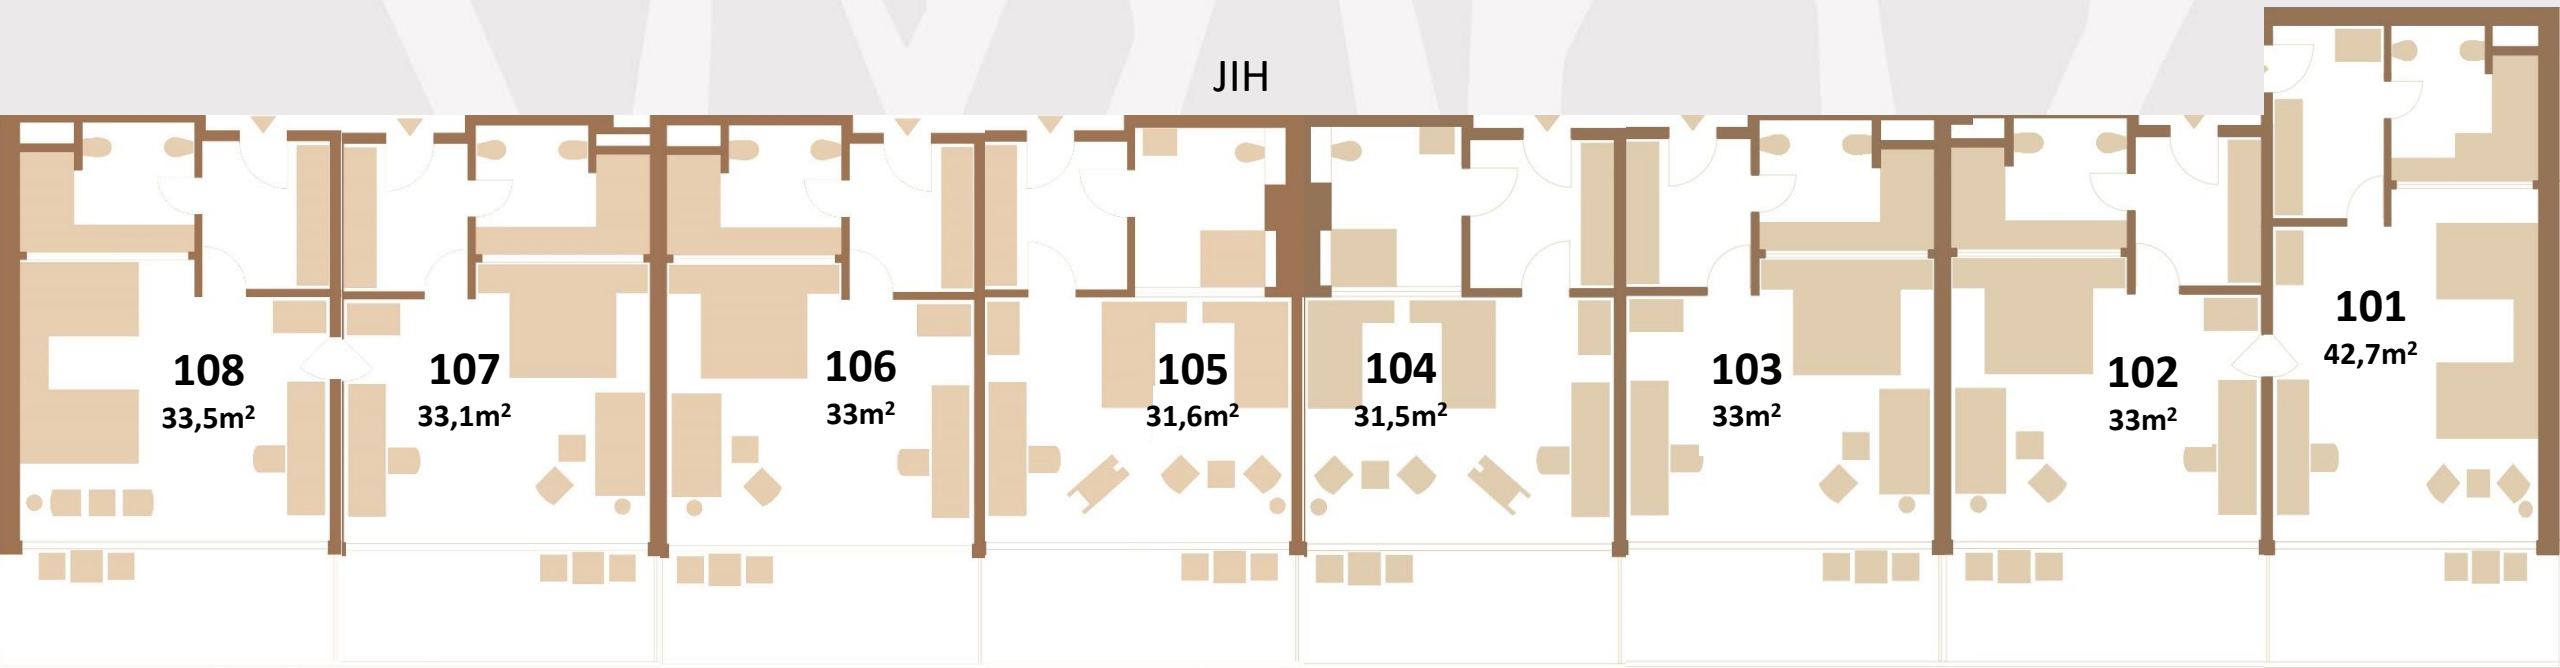

308 - 45,4m²

309 - 34,7m²

310 - 34,7m²

311 - 45,4m²

SEVER

2.NP

JIH

307
33,5m²

306
33,5m²

305
33m²

304
33m²

303
33m²

302
31,6m²

301
40,5m²

1.PP

JIH

BUDOVA WELLNESS

SEVER

ZÁPAD

VÝCHOD

JIH