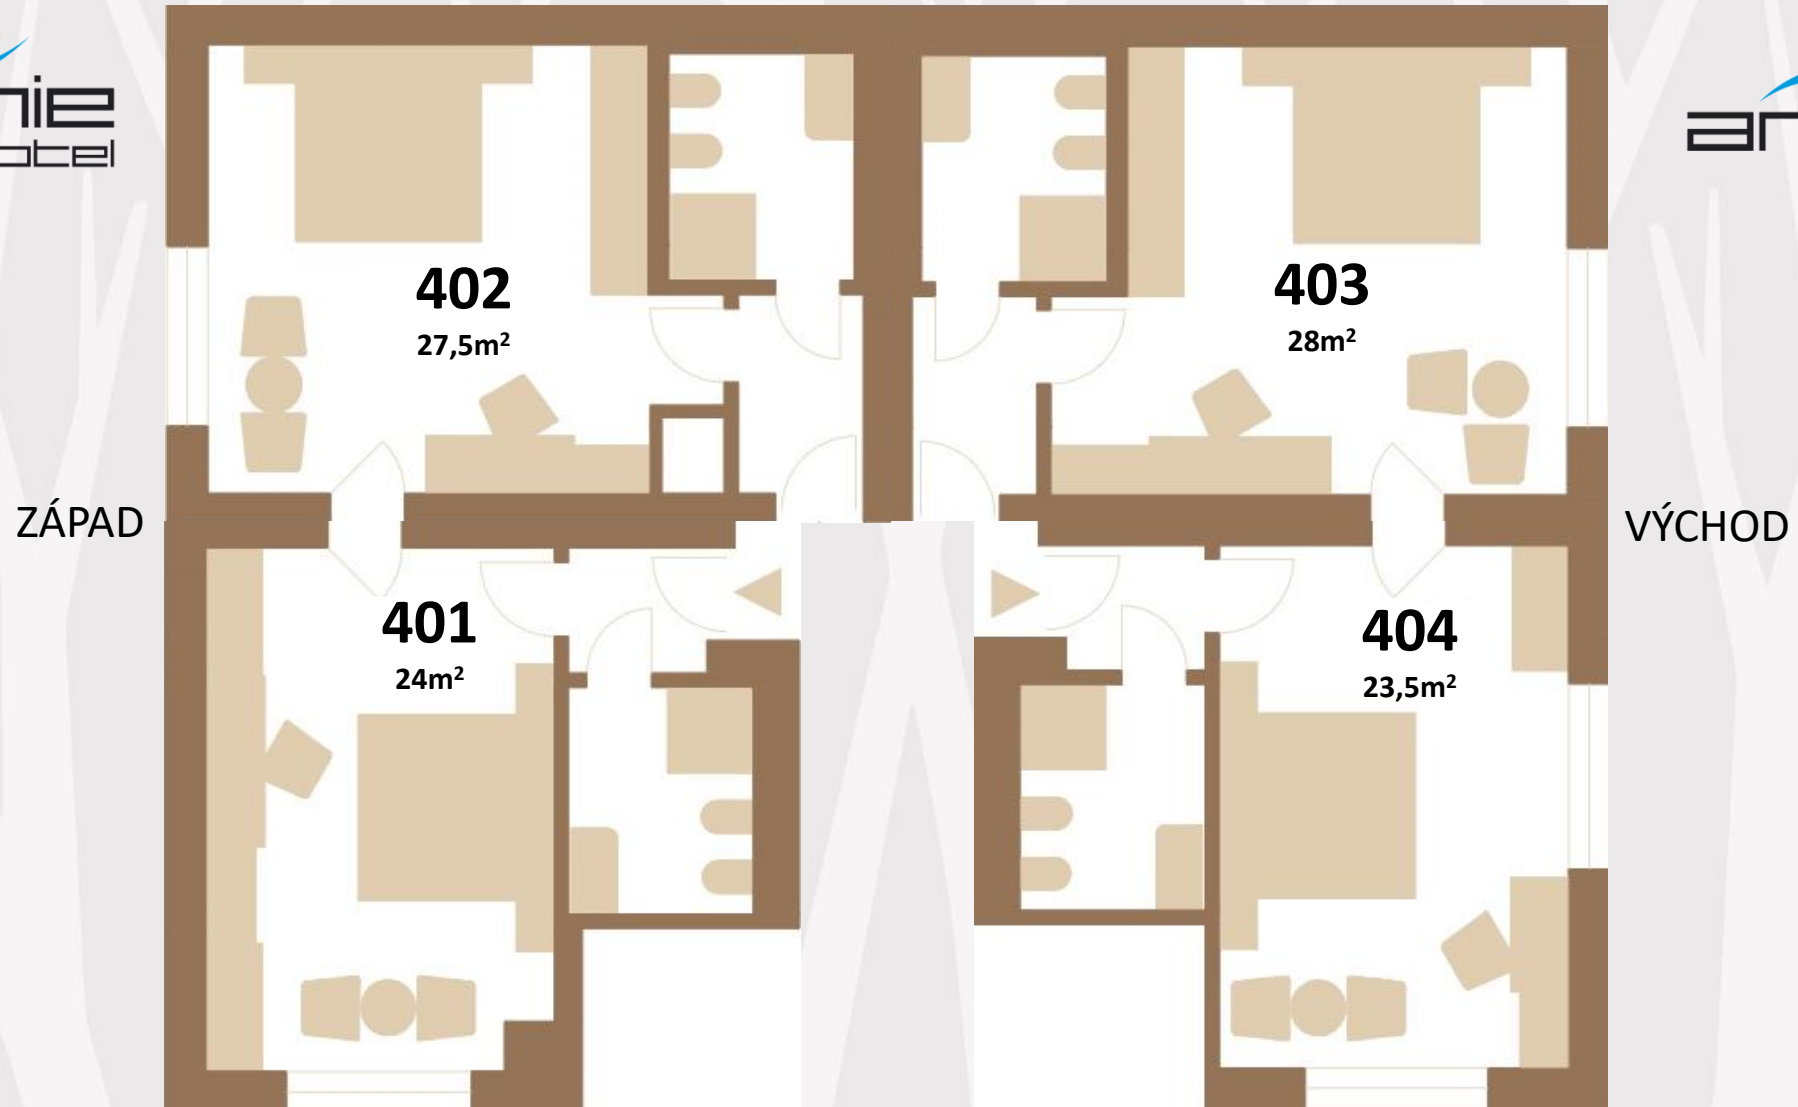

308 - 45,4m²

309 - 34,7m²

310 - 34,7m²

311 - 45,4m²

SEVER

2.NP

JIH

307
33,5m²

306
33,5m²

305
33m²

304
33m²

303
33m²

302
31,6m²

301
40,5m²

1.PP

JIH

BUDOVA WELLNESS

SEVER

ZÁPAD

VÝCHOD

JIH